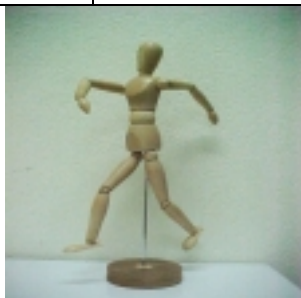

Gliederpuppen, holz, alle mit Ständer **Verkauf**
Mannequins en bois, avec support **vente**

A12 207*	50cm, männl./masc.			44.00
A12 203	30cm, männl./masc.			28.00
A12 301	30cm, männl. mit Rippen / ségmenté			28.00
A12 101	12cm, mini			7.80
A12 543	Eidechse / Lézard 50cm			69.00
A12 502	Pferd / cheval 40cm			240.00

A12207=50cm
A12203=30cm