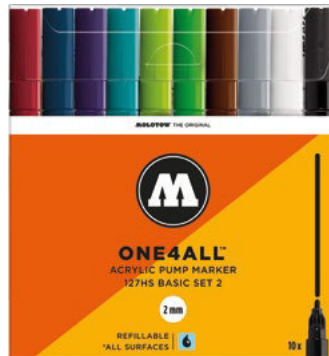

200.451

ONE4ALL™ 2 mm
127HS Basic-Set 2
10 colors

4 250397 614342