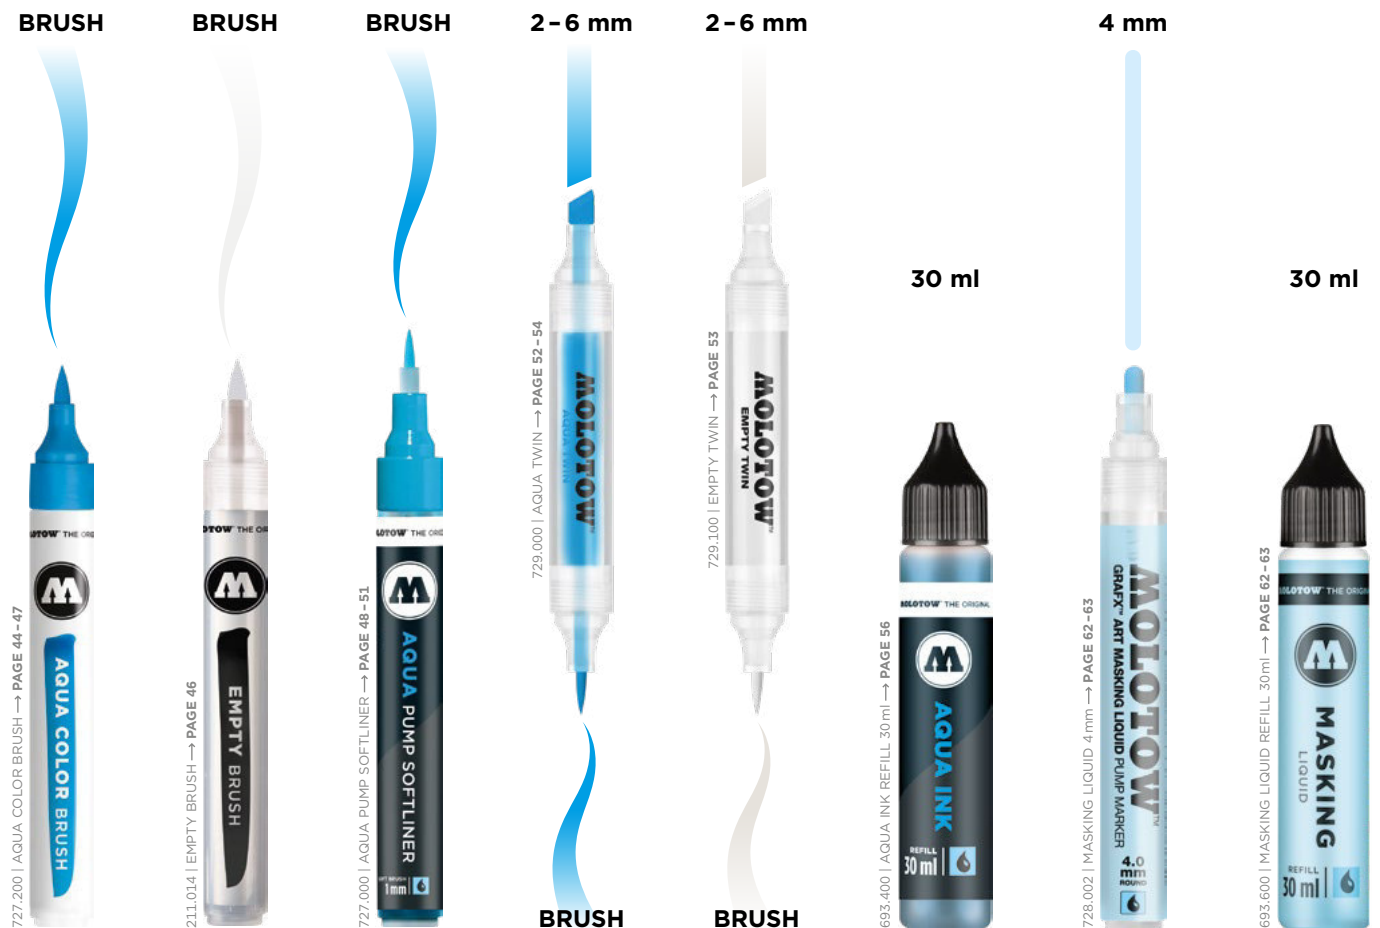

AQUA MARKER SYSTEM

REFILL.
EXCHANGE.
MIX.

DE

Das wasserbasierende Markersystem ist ideal zum Malen im Innenbereich. Aufgrund der geruchsneutralen Tinten, sind Marker dieser Linie bestens geeignet für Vielverbraucher - ganz ohne lästige Kopfschmerzen.

EN

This water-based marker system is suitable for indoor painting. Due to the odorless inks, this marker range is perfect for a regular use - without headaches.

DR. MOLOTOW KNOWS BEST!

Tolle Öko-Bilanz! Unsere wasserbasierenden-Produkte sind nicht nur komplett in Deutschland hergestellt, auch das Wasser und die Lebensmittelfarben kommen aus Deutschland.

Good life cycle assessment! Our water-based products are not only manufactured in Germany, also the water and the food-based colorants are from German suppliers.