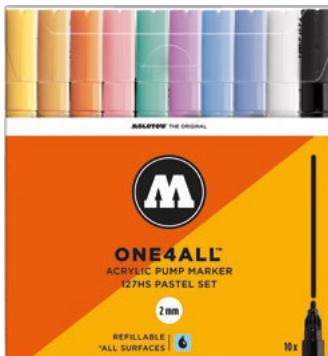

ONE4ALL™ 2 mm
127HS Basic-Set 1
10 colors

4 250397 614335

200.451

ONE4ALL™ 2 mm
127HS Basic-Set 2
10 colors

4 250397 614342

200.478

ONE4ALL™ 2 mm
127HS Basic-Set 3
10 colors

4 250397 625324