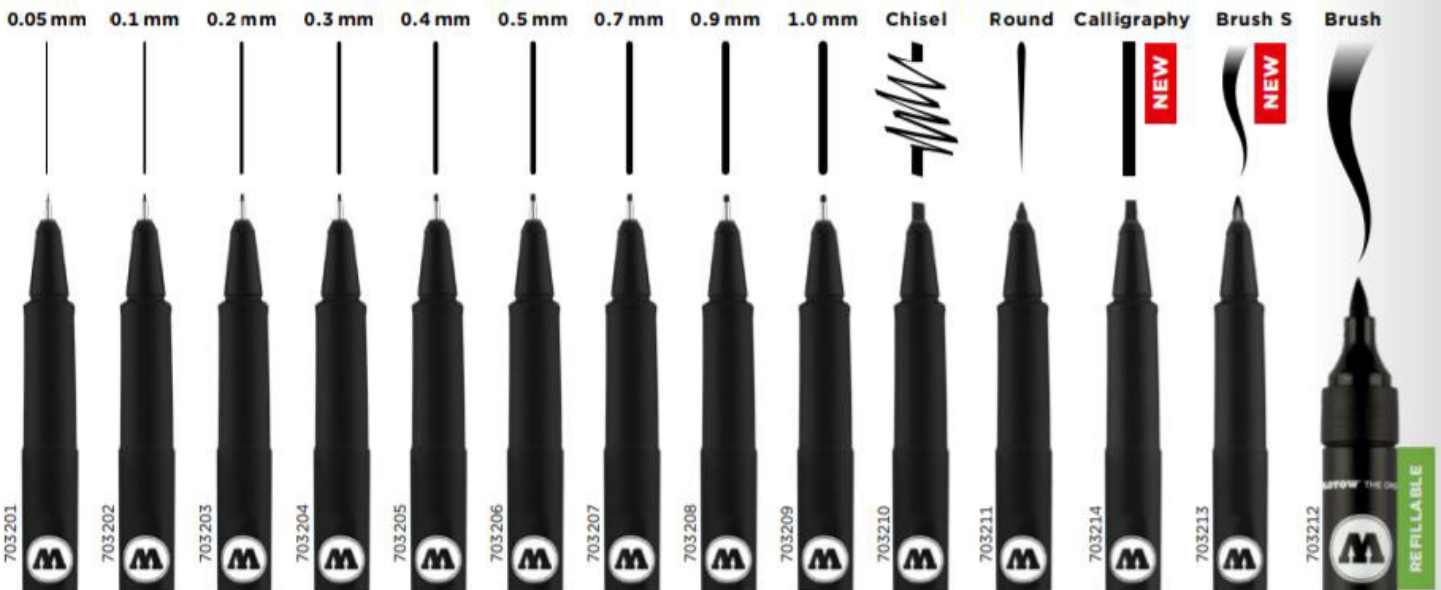

BLACKLINER

NEW SPECIAL TIPS

DE

- Wasserbasis
- pigmentierte, dokumentenechte Tinte
- deckend
- permanent
- wasser- und chemikalienbeständig
- ausbleichsicher
- schnelltrocknend
- für Anwendungen im Innenbereich
- geruchsneutral
- **1 Farbton: schwarz**
- metallgefasste Spitzen von 0.05 - 1mm
- Spezial-Spitzen: Chisel, Round, Calligraphy, Brush S, Brush
- für feine, exakte und dynamische Linien
- ideal für Outlines, Schablonen und Skizzen
- Laufweite bis zu 2000 Meter*
- „Cap Off“ ohne auszutrocknen 90-180 Minuten

* getestet am Blackliner 0.3 mm (Raumklima 23 °C/50% rel. Feuchtigkeit) auf Testpapier nach ISO 12757

EN

- water-based
- pigmented archival ink
- opaque
- permanent
- resistant to water and chemicals
- fade-resistant
- quick-drying
- for indoor use
- odorless
- **1 color shade: black**
- metal-encased tips from 0.05-1mm
- special tips: Chisel, Round, Calligraphy, Brush S, Brush
- for fine exact and dynamic lines
- ideal for outlines, stencils and sketches
- writing length up to 2000 meter*
- “Cap Off” without drying out 90-180 minutes

* tested with Blackliner 0.3 mm (indoor climate 23 ° degrees/ 50% relative humidity) on testing paper according to ISO 12757

	Art. No.	Barcode	Pack		Art. No.	Barcode	Pack
black 0.05 mm	703201		6	black 0.9 mm	703208		6
black 0.1 mm	703202		6	black 1.0 mm	703209		6
black 0.2 mm	703203		6	black Chisel	703210		6
black 0.3 mm	703204		6	black Round	703211		6
black 0.4 mm	703205		6	black Calligraphy NEW	703214		6
black 0.5 mm	703206		6	black Brush S NEW	703213		6
black 0.7 mm	703207		6	black Brush	703212		3