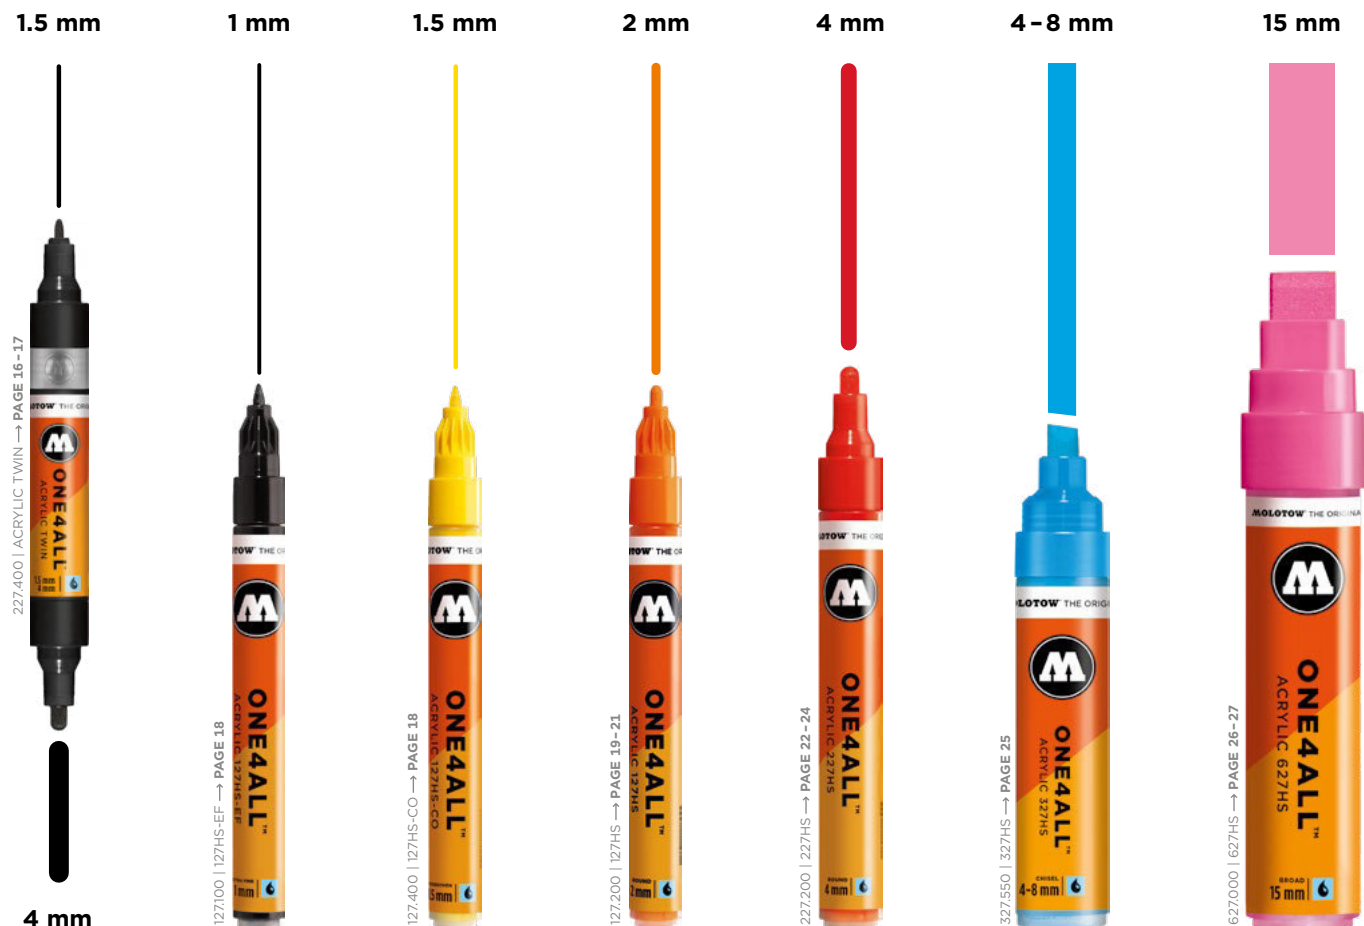

ONE4ALL™

ACRYLIC MARKER SYSTEM

REFILL.
EXCHANGE.
MIX.

DE

- Acrylbasis
- seidenmatt
- hochdeckend
- permanent
- gute UV-Beständigkeit¹
- schnelltrocknend
- ungiftig
- entspricht ASTM D 4236
- verdünnbar mit Wasser oder Aceton (1-3%)
- für fast alle Untergründe²
- für Anwendungen im Innen- und Außenbereich
- 50 Farbtöne
- patentiertes Kapillarsystem
- gleichmäßige Farbverteilung durch FLOWMASTER™ Ventil
- wiederbefüllbar – mind. 50 mal
- austauschbare Spitzen
- mischbar³
- bestens für Airbrush geeignet
- kompatibel mit ONE4ALL™ Acryl-Sprühfarbe

¹ mit Ausnahme Neontöne

² Vor Anwendung Untergründe auf Eignung testen

³ Effekttöne (Neon, Metallic) verlieren Ihre Effekteigenschaften beim Mischen mit Uni-Farbtönen

EN

- acrylic-based
- semi-gloss
- highly opaque
- permanent
- good UV resistance¹
- quick-drying
- non-toxic
- conforms to ASTM D 4236
- dilutable with water or acetone (1-3%)
- for nearly all surfaces²
- for in- and outdoor use
- 50 color shades
- patented capillary system
- consistent paint flow due to FLOWMASTER™ valve
- refillable - min. 50 times
- exchangeable tips
- mixable³
- perfectly suitable for airbrush
- compatible with ONE4ALL™ acrylic spray paint

¹ exception: neon colors

² check surfaces for compatibility before use

³ effect color shades (neon, metallic) lose their characteristics when mixing with plain shades