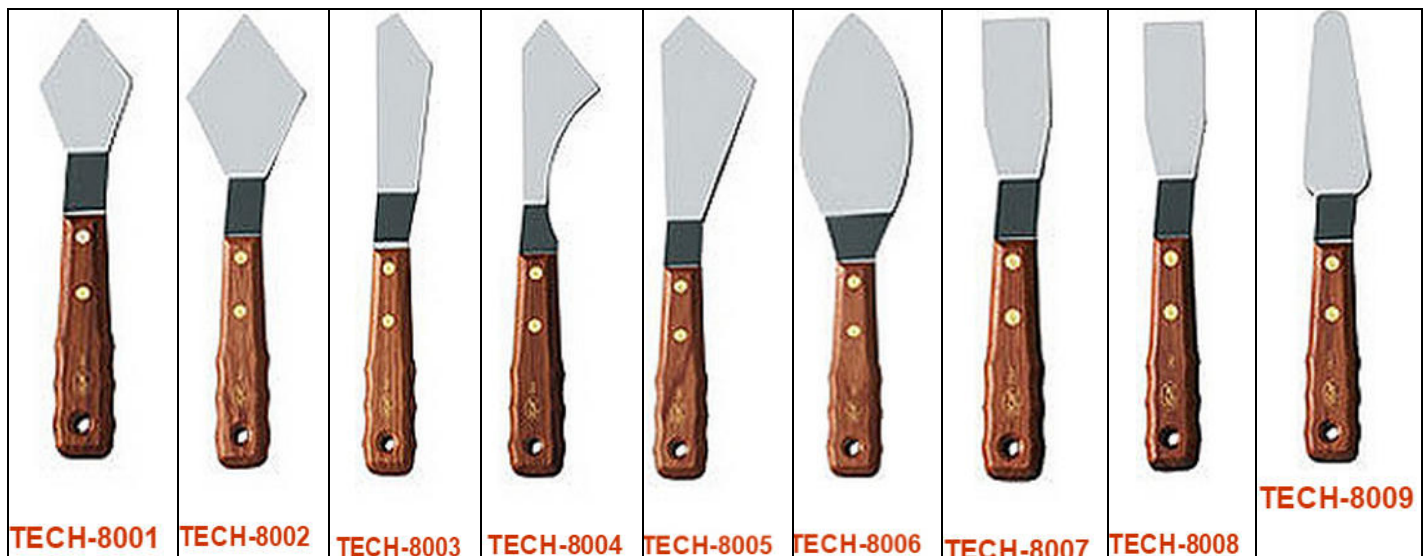

Grosse Palettenmesser / grands couteaux à peindre	Pack	Verkauf vente

TECH8001	7cm, 2-50mm breit/large	1	14.50
TECH8002	9cm, 2-70mm breit/large	1	14.50
TECH8003	9cm, 13-34mm breit/large	1	14.50
TECH8004	12cm, 13-34mm breit/large	1	14.50
TECH8005	12cm, 17-55mm breit/large	1	15.50
TECH8006	11,5cm, 2-65mm breit/large	1	15.50
TECH8007	8cm, 35mm breit/large, mit Zacken/décheté	1	14.50
TECH8008	8cm, 35mm breit/large	1	14.50
TECH8009	11cm, 20-40mm breit/large	1	14.50
TECH8010	12cm, 20-50mm breit/large	1	15.50
TECH8011	16,5cm, 15-35mm breit/large	1	17.50
TECH8012	22cm, 40mm breit/large	1	17.50
TECH8013	10cm, 40mm breit/large	1	17.50
TECH8014	12cm, 50mm breit/large	1	15.50
TECH8015	10cm, 40mm breit/large	1	15.50
TECH8016	9cm, 20mm breit/large	1	14.50
TECH8017	8,5cm, 30-70mm breit/large	1	14.50
TECH8018	6,5cm, 20-50mm breit/large	1	14.50