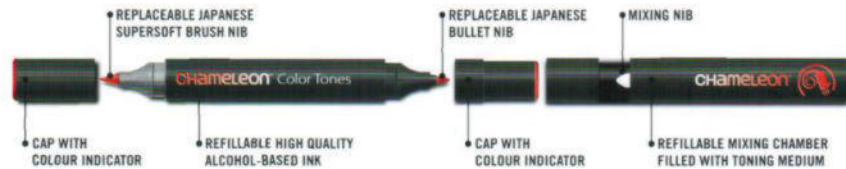

Chameleon Pen Pack Verkauf Permanent Alcohol Ink, Double-Ended replacable Nibs, Refillable vente

CT5201	52 Pen Super Set (all colours)	N	1		279.00
CT3001	30 Pen UpSell Set (01-30)	N	1		179.00
CT2201	22 Pen DeLuxe Set (01-22)	N	1		129.00
CT0501	5 Pen Pastel Tones Set	N	1		32.00
CT0502	5 Pen Primary Tones Set	N	1		32.00
CT0503	5 Pen Earth Tones Set	N	1		32.00
CT0504	5 Pen Cool Tones Set	N	1		32.00
CT0509	5 Pen Grey Tones Set	N	1		32.00
CT0510	5 Pen Skin Tones Set	N	1		32.00
CT0511	5 Pen Warm Tones Set	N	1		32.00
CT0512	5 Pen Floral Tones Set	N	1		32.00
CT0513	5 Pen Blue Tones Set	N	1		32.00
CT0514	5 Pen Nature Tones Set	N	1		32.00
CTxxxx	Chameleon Pen, Single Pens	N	1		7.50
CT0101	Crimson Red RD4	CT0119	Bubble Gum PK3	CT0137	Mauve VO2
CT0102	Seville Orange OR4	CT0120	Fawn NU3	CT0138	Mellow Yellow Y02
CT0103	Warm Sunset YO3	CT0121	Colorless Blender	CT0139	Tangerine OR3
CT0104	Summer Sun YL2	CT0122	Detail Black	CT0140	Red Coral RD2
CT0105	Spring Meadow YG3	CT0123	Nude NU00	CT0141	Vermillion RD3
CT0106	Grass Green GR3	CT0124	Sand NU0	CT0142	Burgundy RD5
CT0107	Aqua Marine BG4	CT0125	Light Peach NU2	CT0143	Taupe BR1
CT0108	Royal Blue BL6	CT0126	Caramel NU4	CT0144	Cinnamon BR3
CT0109	Sky Blue BL3	CT0127	Burnt Umber BR4	CT0145	Green Apple GR1
CT0110	Blue Violet BV4	CT0128	Baby Blue BL2	CT0146	Dark Sage GR2
CT0111	Deep Violet VO4	CT0129	Cornflower Blue BL4	CT0147	Evergreen GR4
CT0112	Purple Grape PR4	CT0130	Indigo BL7	CT0148	Natural Grey 4 NG4
CT0113	Olive Green OL3	CT0131	Lagoon BG1	CT0149	Cool Grey 5 CG5
CT0114	Bark BR5	CT0132	Turquoise BG3	CT0150	Cool Grey 9 CG9
CT0115	Hot Cocoa BR2	CT0133	Dusty Rose PK2	CT0151	Warm Grey 3 WG3
CT0116	Deep Black BK4	CT0134	Peony Pink PK4	CT0152	Warm Grey 7 WG7
CT0117	Cool Grey CG8	CT0135	Fuchsia PK5		
CT0118	Bisque NU1	CT0136	Lavender BV2