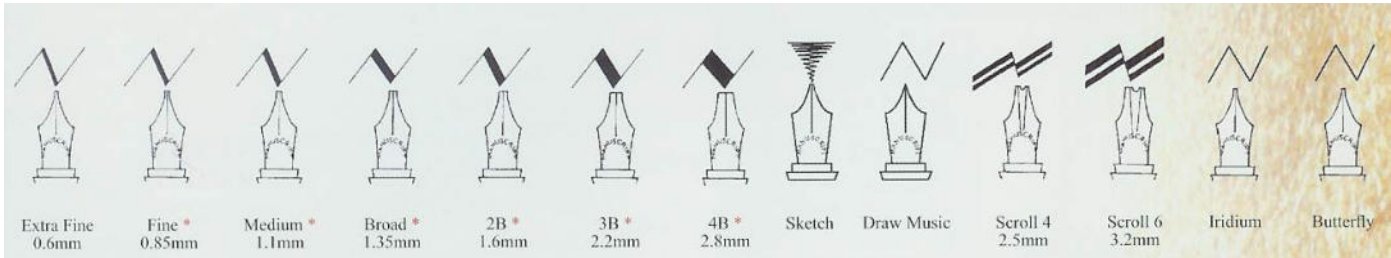

Manuscript 3 Nibs on Card **Pack** **Verkauf**
vente

MDP3C	Copperplate, HL40, HL41, HL111	1	N	9.00
MDP3D	Draw+Sketch, HLSP, 2xHL6H	1	N	9.00
MDP3R1	Calligraphy 1, 1, 2, 3	1	N	9.00
MDP3R2	Calligraphy 2, 1½, 2½, 3½	1	N	9.00
MDP3R3	Calligraphy 1, 0, 4, 6	1	N	9.00
MDP3RS	Shadow, Scroll 4, 2xScroll 6	1	N	9.00

Seawhite Drawing Ink, 500ml **Pack** **Verkauf**
10 Farben/ 10 nuances **vente**

PTAI	Black Indian	PTAAW	White	1	18.00
PTABR	Brill. Red	PTAVI	Viridian	1	18.00
PTABB	Brill. Blue	PTAL	Lemon	1	18.00
PTABY	Brill. Yellow	PTAV	Violet	1	18.00
PTABG	Brill. Green	PTABS	Burnt Sienna	1	18.00