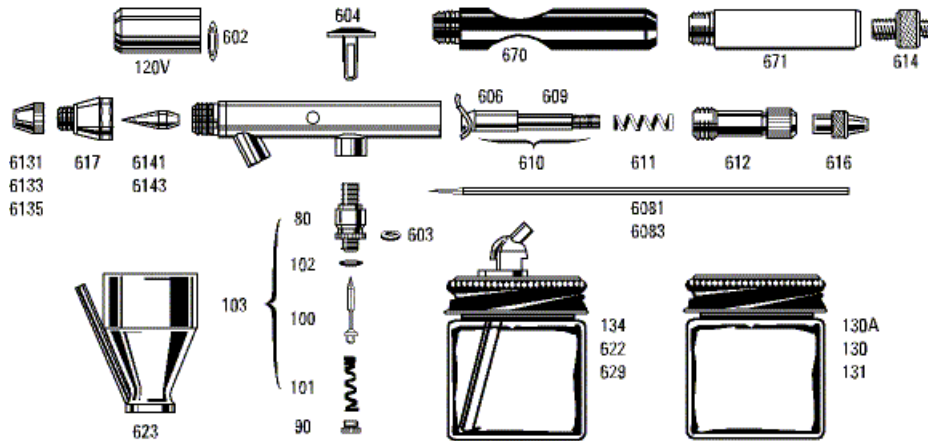

Zubehör für alle Vega's
Accessoires pour tous les Vega's

Pack

Verkauf
vente

Luftkappen/Cappuchons Vega

6131	Vega Cap #1	1	N	16.00
6133	Vega Cap #3	1	N	16.00
6135	Vega Cap #5	1	N	16.00

Düsen/buses Vega

6141	Vega Tip #1	1	N	14.00
6143	Vega Tip #3	1	N	14.00
6145	Vega Tip #5	1	N	14.00

Nadeln/aiguilles Vega

6081	Vega Needle #1	1	N	16.00
6083	Vega Needle #3	1	N	16.00
6085	Vega Needle #5	1	N	16.00

Ersatzteile für alle Vega's
Pièces de réchange pour tous les Vega's

Auf spezielle Anfrage/sur demande spéciale