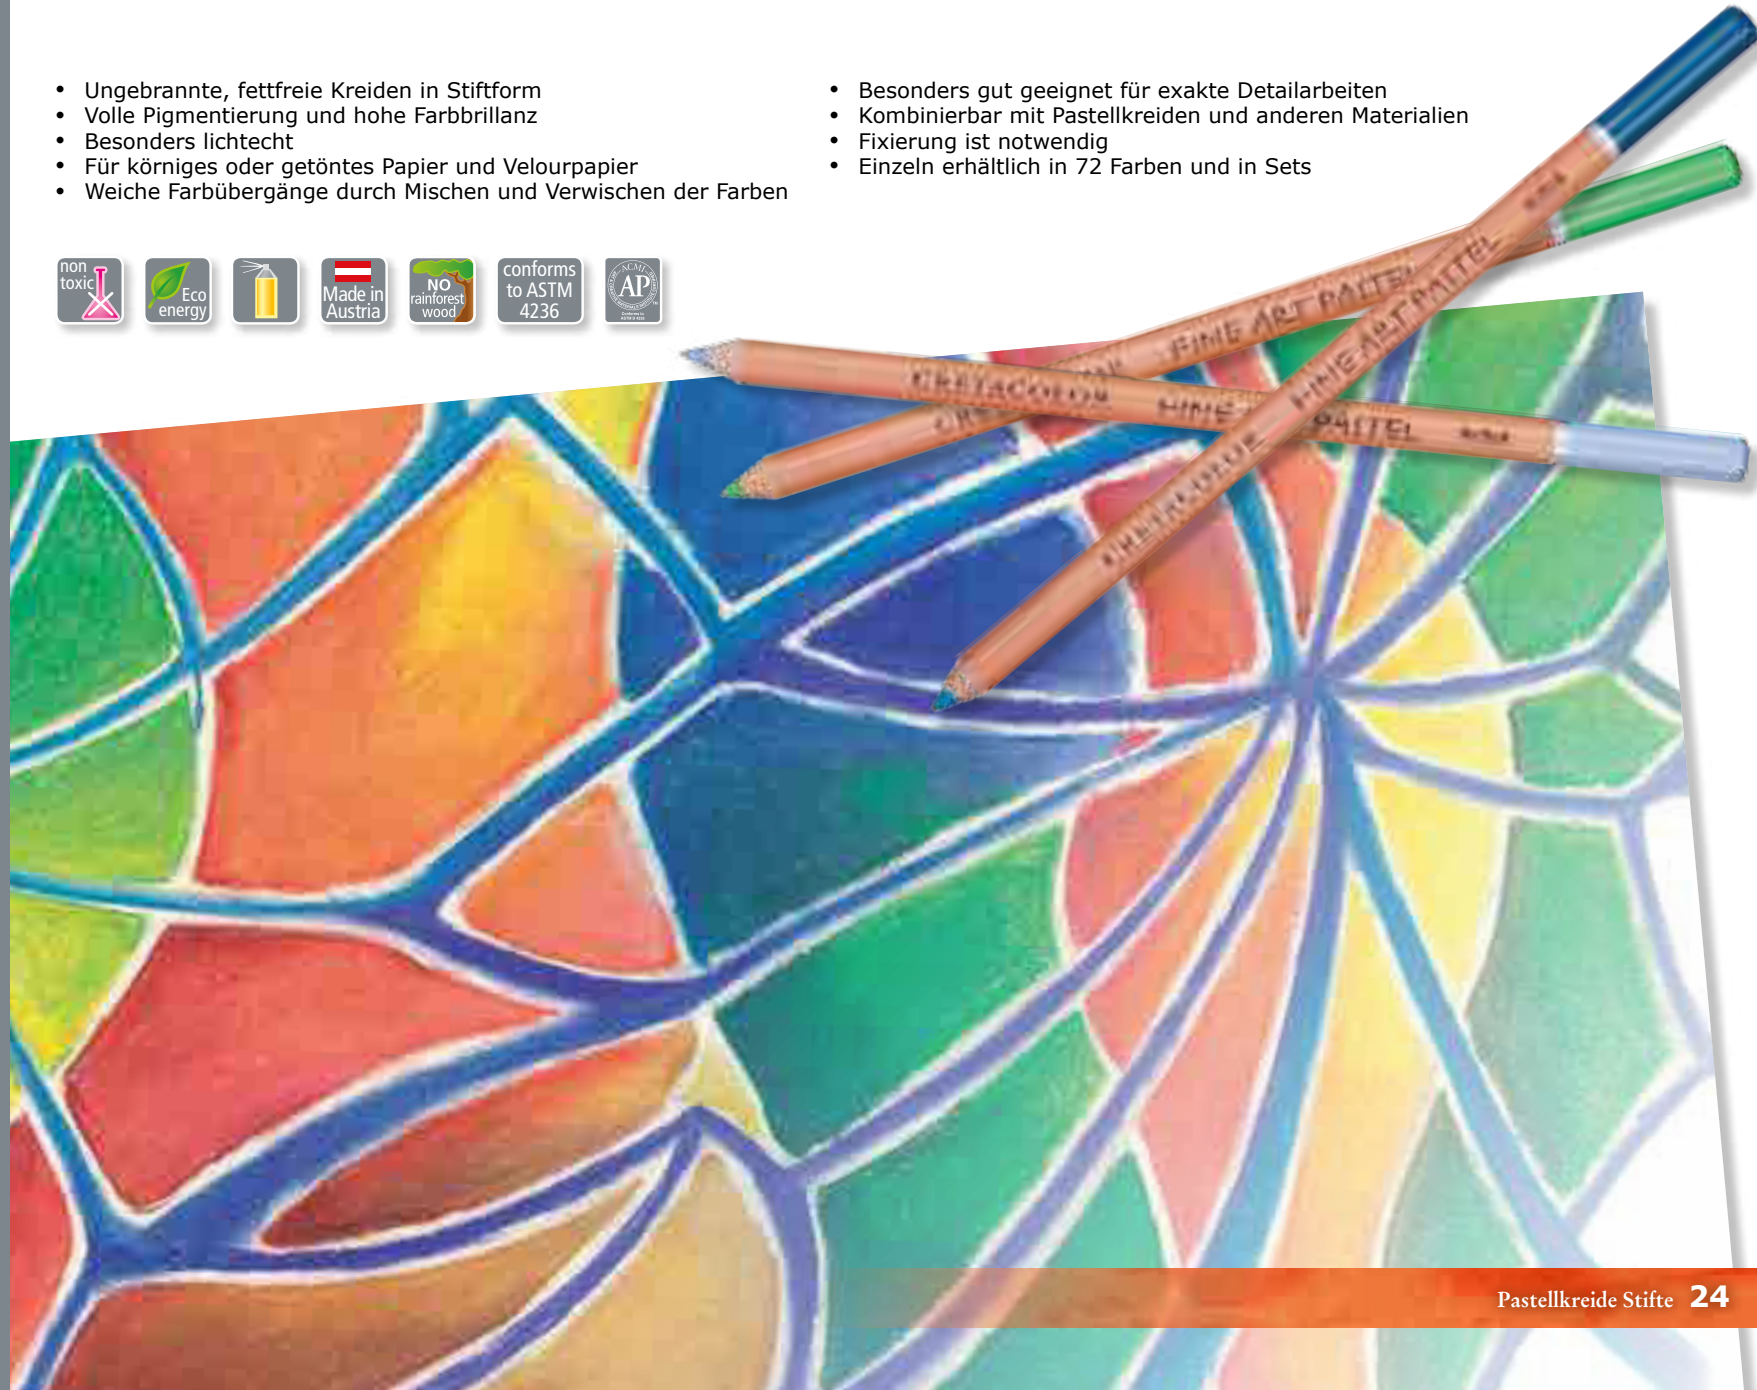

Pastellkreide Stifte

- Ungebrannte, fettfreie Kreiden in Stiftform
- Volle Pigmentierung und hohe Farbbrillanz
- Besonders lichtecht
- Für körniges oder getöntes Papier und Velourpapier
- Weiche Farbübergänge durch Mischen und Verwischen der Farben

- Besonders gut geeignet für exakte Detailarbeiten
- Kombinierbar mit Pastellkreiden und anderen Materialien
- Fixierung ist notwendig
- Einzeln erhältlich in 72 Farben und in Sets