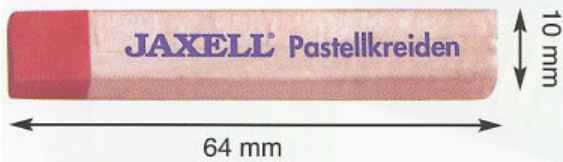

Jaxell Pastels carré, 72 Farben/couleurs

Pack

Verkauf
vente

47 650	Jaxell 12er Etui sortiert/ Boîte de 12 couleurs	1		24.00
47 646	Jaxell 12er Etui sortiert/ Boîte de 12 couleurs Brauntöne/bruns	1		24.00
47 647	Jaxell 12er Etui sortiert/ Boîte de 12 couleurs Grautöne/gris	1		24.00
47 651	Jaxell 24er Etui sortiert/ Boîte de 24 couleurs	1		48.00
47 653	Jaxell 36er Etui sortiert/ Boîte de 36 couleurs	1		65.00
47 652	Jaxell 48er Etui sortiert/ Boîte de 48 couleurs	1		85.00
47 654	Jaxon 60er Etui sortiert/ Boîte de 60 couleurs	1		109.00
47 648	Jaxell 72er Etui sortiert/ Boîte de 72 couleurs	1		129.00
47 762	Jaxell minis, 72er Etui sortiert/ Boîte de 72 couleurs	1		57.00
400	Ghiant Fix 400ml Spray	12		13.50

47 6..	Jaxell carré (alle Farben mit *)	1x12		1.90
47 7..				

siehe Farbtabelle unten/ voir table de couleurs dessous

55* White	80* Permanent green	08* Red brown	47* anthracite
56* Chamois	81* Leaf green middle	09* Light umber	
57* Cadmium lemon yellow	82* Emerald	10* Vandyke brown	
58* Sunproof yellow	83* Cobalt turquoise light	11* Chrome green	
59* Lemon yellow	84* Cerulean blue deep	12* Olivegreen light	
60* Chrome yellow	85* Cobalt blue	13* Olivegreen deep	
61* Cadmium yellow middle	86* Ultramarine	14* Phthalogreen	
62* Cadmium yellow deep	87* Prussian blue	15* Emerald deep	
63* Orange	88* Turquoise blue deep	16* Sap green deep	
64* Cadmium orange	89* Bluish green deep	17* Turquoise green deep	
65* Vermilion	90* Violet light	18* Royal blue light	
66* Carmine deep	91* Violet blue	19* Ultramarine deep	
67* Scarlet red	92* Rose neon hue	20* Prussian blue light	
68* pink neon hue	93* Rose madder light	21* Lilac light	
69* Purple magenta	94* Light grey	22* Deep Violet	
70* Purple	95* Grey	23* caput mortuum light	
71* Cadmium orange light	96* Dark grey	24* Violet light	
72* Flesh colour deep	97* Anthracite	31* Raw sienna	
73* Ochre	98* Black	32* Azure blue	
74* Red Ochre	01* Naples yellow light	33* Madder lake deep	
75* English red deep	02* Yellow ochre	34* Sienna light	
76* Raw umber	03* Rose madder	42* translucent grey	
77* Burnt umber	04* Carmine	43* ashgrey	
78* Light green	05* Carmine light	44* stone grey	
79* May green	06* Pozzuoli earth	45* graphite	
	07* Flesh colour light	46* slate grey